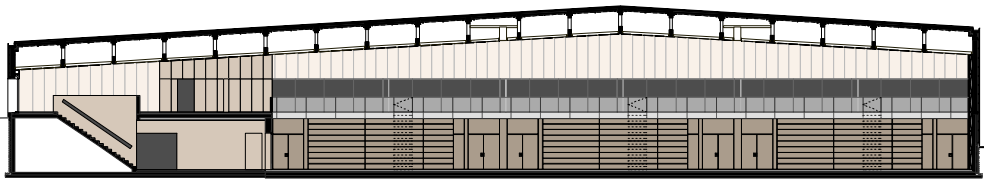

salle de sport du lussy, châtel-st-denis

rez 1:500

coupe longitudinale 1:500

élévation est 1:500

élévation sud 1:500