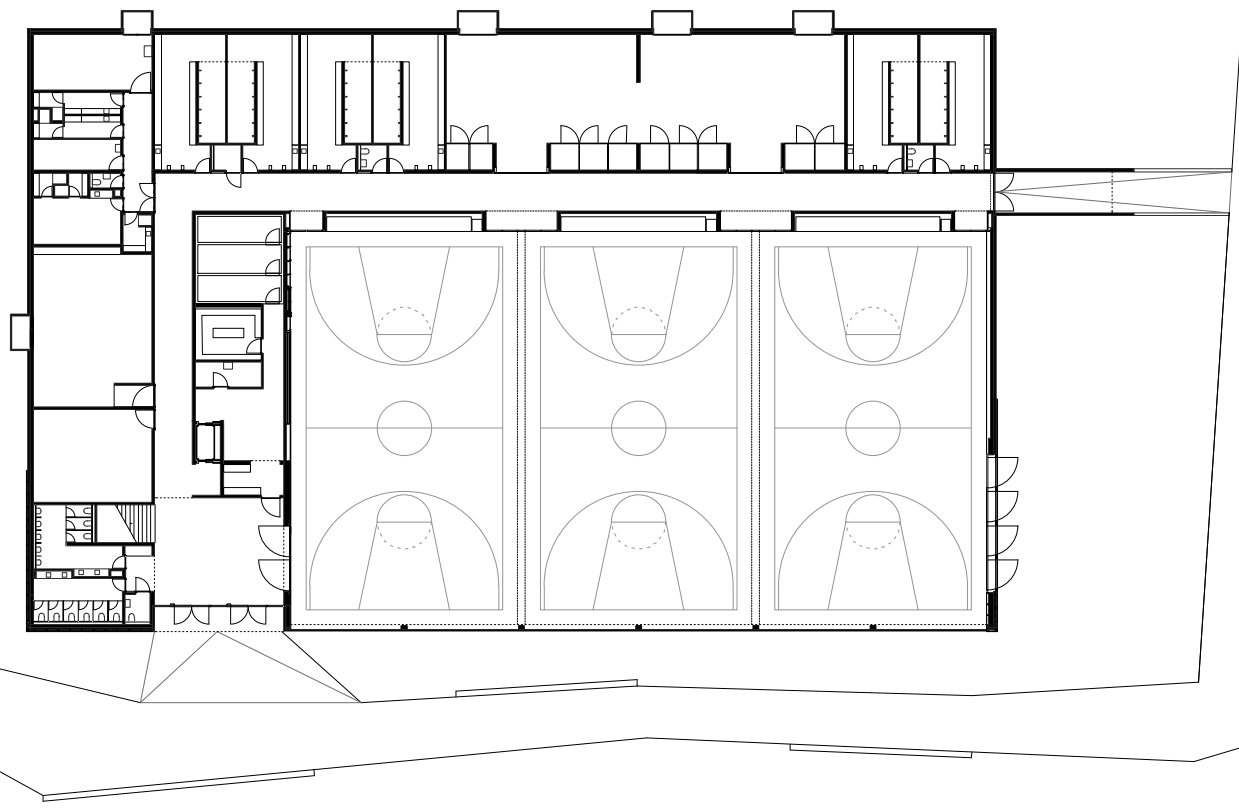

salle de sport du lussy, châtel-st-denis

rez 1:500

coupe longitudinale 1:500

élévation est 1:500

élévation sud 1:500